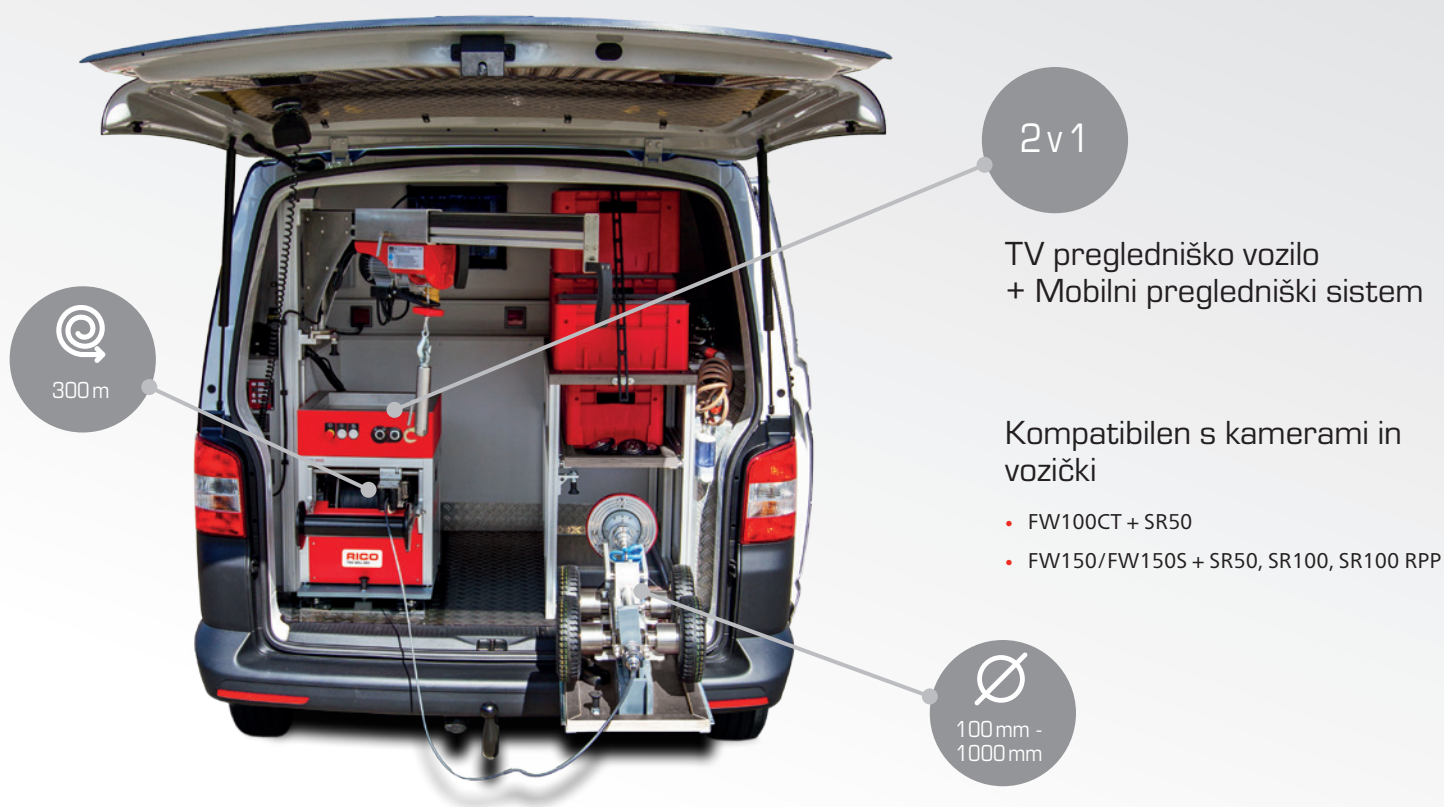

# CROSS | TOUCH – Mobilni motoriziran pregledovalni sistem z integriranim računalnikom

SR100

VERTICA 30

VERTICA 40

SR50

FW150SAT

SR100RPP

FW300T

# CROSS | PORTER – Stroškovno optimizirana oprema vozila

## Lastnosti

- Kompletno opremljeno TV pregledovalno vozilo, na osnovi sistema CROSS|TOUCH
- Tovorno vozilo VW T6 (možnost vgraditve tudi v druga tovorna vozila)
- Zelo funkcionalna zasnova z lahkimi in visoko kakovostnimi materiali
- Odklop sistema CROSS|TOUCH iz vozila v samo nekaj hitrih korakih - za direktno uporabo v jašku in na težko dostopnih terenih
- kombiniramo lahko različne vozičke in kamere odvisno od zahtevnosti terena in premerov cevi (od Ø100 do 1000 mm)
- Vzratna kamera na vozilu
- HD kamera za operaterjev nadzor zadnjega dela vozila
- Okolju prijazen napajalni sistem preko litijeve-ion baterije
- Polnjenje preko električnega omrežja ali alternatorja vozila
- Možna individualna izbira snemalne programske opreme
- Veliko odlagalnega prostora za pripomočke in varnostno opremo
- **Made in Germany**